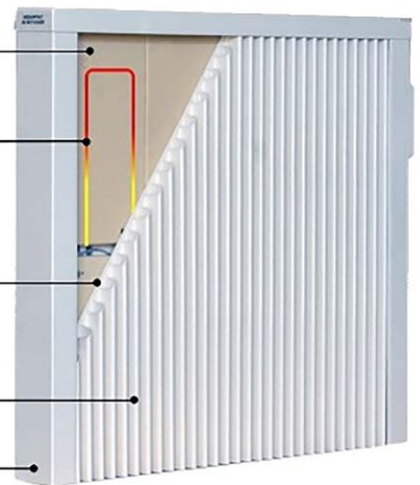

Jak to funguje?

Elektrický topný panel s akumulací využívá výhodných vlastností topného sálavého panelu a akumulací části. Tímto spojením se podstatně zvyšuje účinnost celého systému topení. Sálavý panel vyzařuje tzv. sálavou složku dopředného záření, která pomůže rychleji ohřát vzduch v místnosti a nedochází k efektu bodového tepla jako u klasických přímotopů, kdy horký vzduch stoupá vzhůru v jednom stálém místě. Možnost sálání výrazně přispívá k vytvoření tepelné pohody v místnosti a pomáhá překlenout období vypínání nízkého tarifu v délce 1 hodiny.

AKUMULAČNÍ
PANEL

TOPNÉ TĚLESO

OCELOVÝ KRYT
+ PRAŠKOVÉ
OPLÁŠTĚNÍ

ŽEBROVÁNÍ
PRO VYZAŘOVÁNÍ
TEPLA

KONCOVÉ
OPLÁŠTĚNÍ